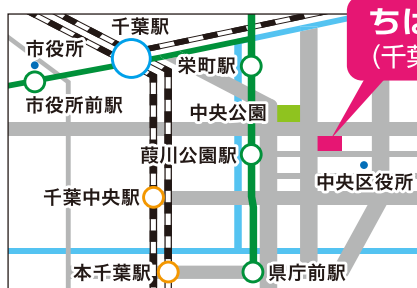

ちばさぽ通信 2017 1

編集・発行：千葉市民活動支援センター
指定管理者：特定非営利活動法人 まちづくり千葉・リベルタちば共同事業体

〒260-0013 千葉市中央区中央 2-5-1
千葉中央ツインビル2号館9階

TEL: 043-227-3081 FAX: 043-227-3082

Mail: info@chiba-npo.net

Web: http://chiba-npo.net/

Facebook: https://www.facebook.com/chibasapo

ちばさぽ 千葉市民活動支援センター

ちばさぽ
(千葉中央ツインビル2号館9階)

<開館時間>
平日・土曜 午前9時～午後9時
日曜・祝日 午前9時～午後6時

<休館日>
年末年始(12月29日～1月3日)