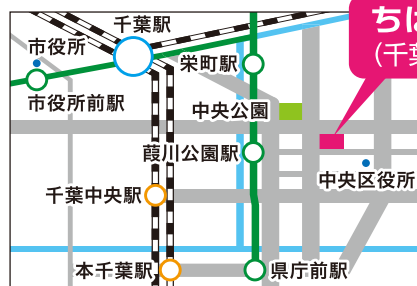

ちばさぽ通信 2017 3

(隔月発行)

編集・発行: 千葉市民活動支援センター
指定管理者: 特定非営利活動法人 まちづくり千葉・リベルタちば共同事業体

〒260-0013 千葉市中央区中央 2-5-1
千葉中央ツインビル2号館9階

TEL: 043-227-3081 FAX: 043-227-3082

Mail: info@chiba-npo.net

Web: <http://chiba-npo.net/>

Facebook: <https://www.facebook.com/chibasapo>

ちばさぽ 千葉市民活動支援センター

ちばさぽ
(千葉中央ツインビル2号館9階)

<開館時間>

平日・土曜 午前9時~午後9時
日曜・祝日 午前9時~午後6時

<休館日>

年末年始(12月29日~1月3日)