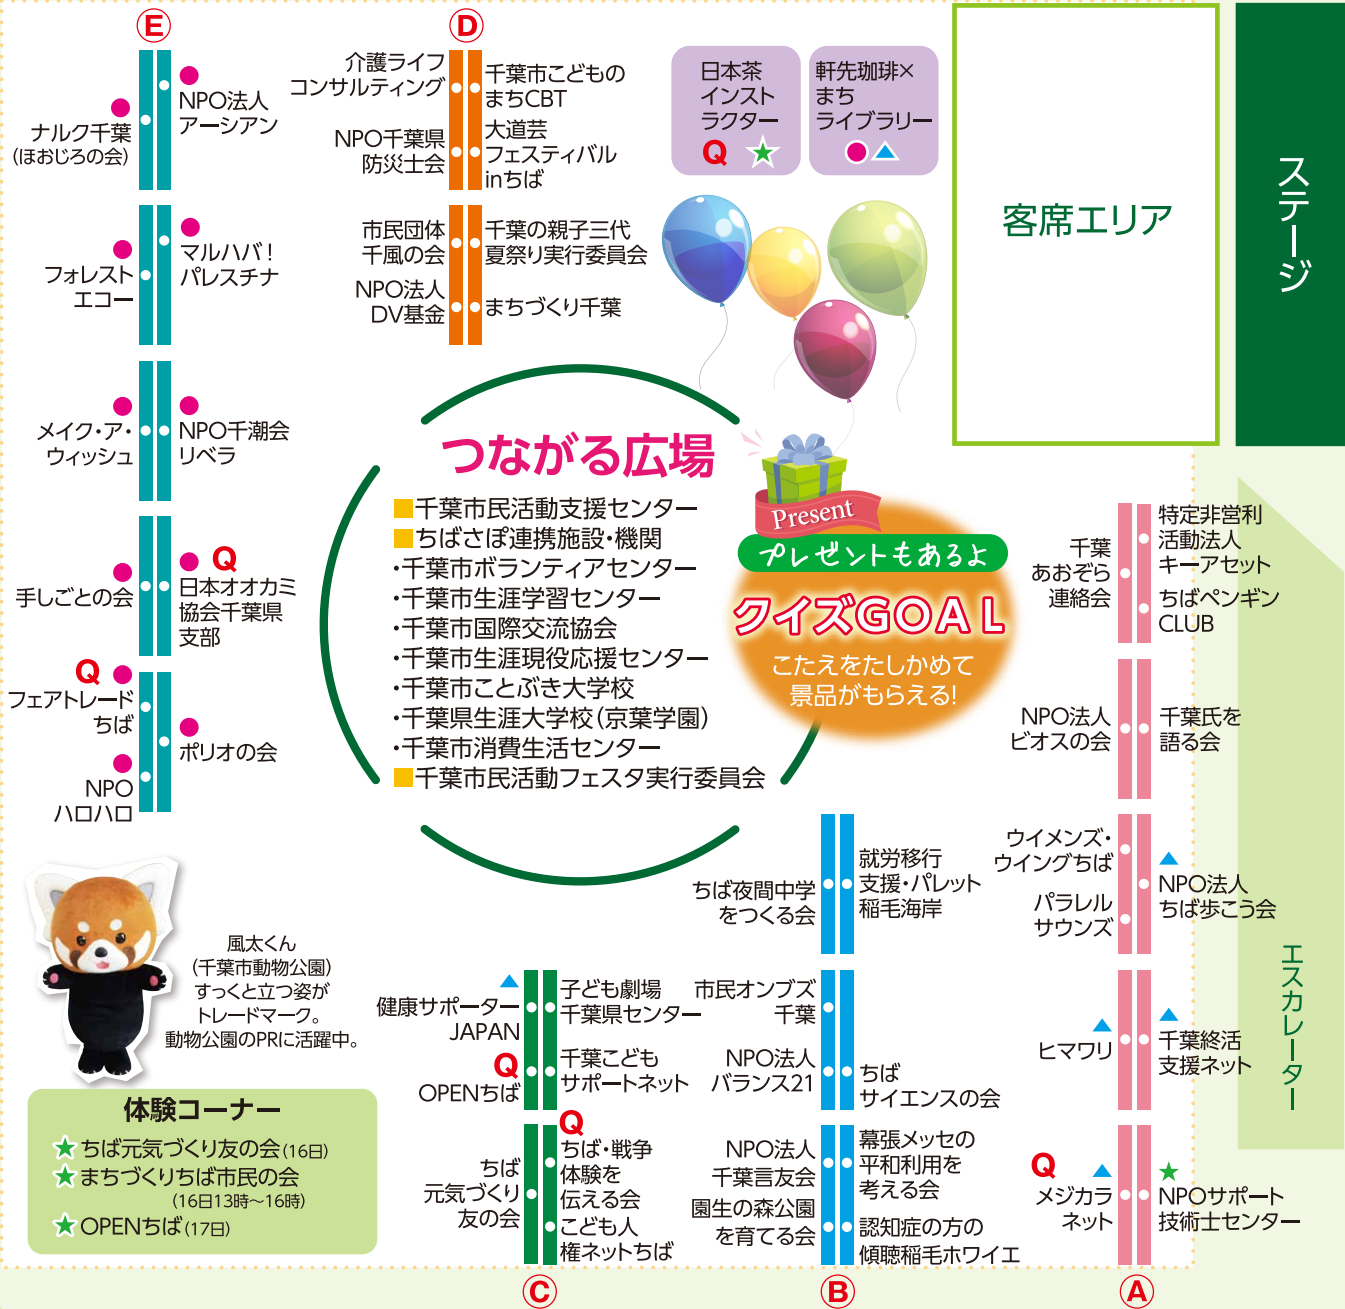

# 参加団体配置図

きぼーるアトリウム

1F

● = 販売 ▲ = 相談 ★ = 体験

WC

WC

エレベーターホール

客席エリア

ステージ

バス通り側出入口

★スポーツウェルネス吹矢協会

(16日17日とも15時まで)

エスカレーター

2F

- ★ちばアートとスポーツの会 (16日)
- ★フィエルテ (17日)

(吹き抜け)

エスカレーター

- ★落語研究会「縁(えん)」(17日)

エスカレーター

3F

- ★NPO千葉県防災士会

- ★養生健身法 天地の会

(吹き抜け)

サテライト会場

千葉市民活動支援センター  
会議室

よつならネットワークス

ディスプレイ